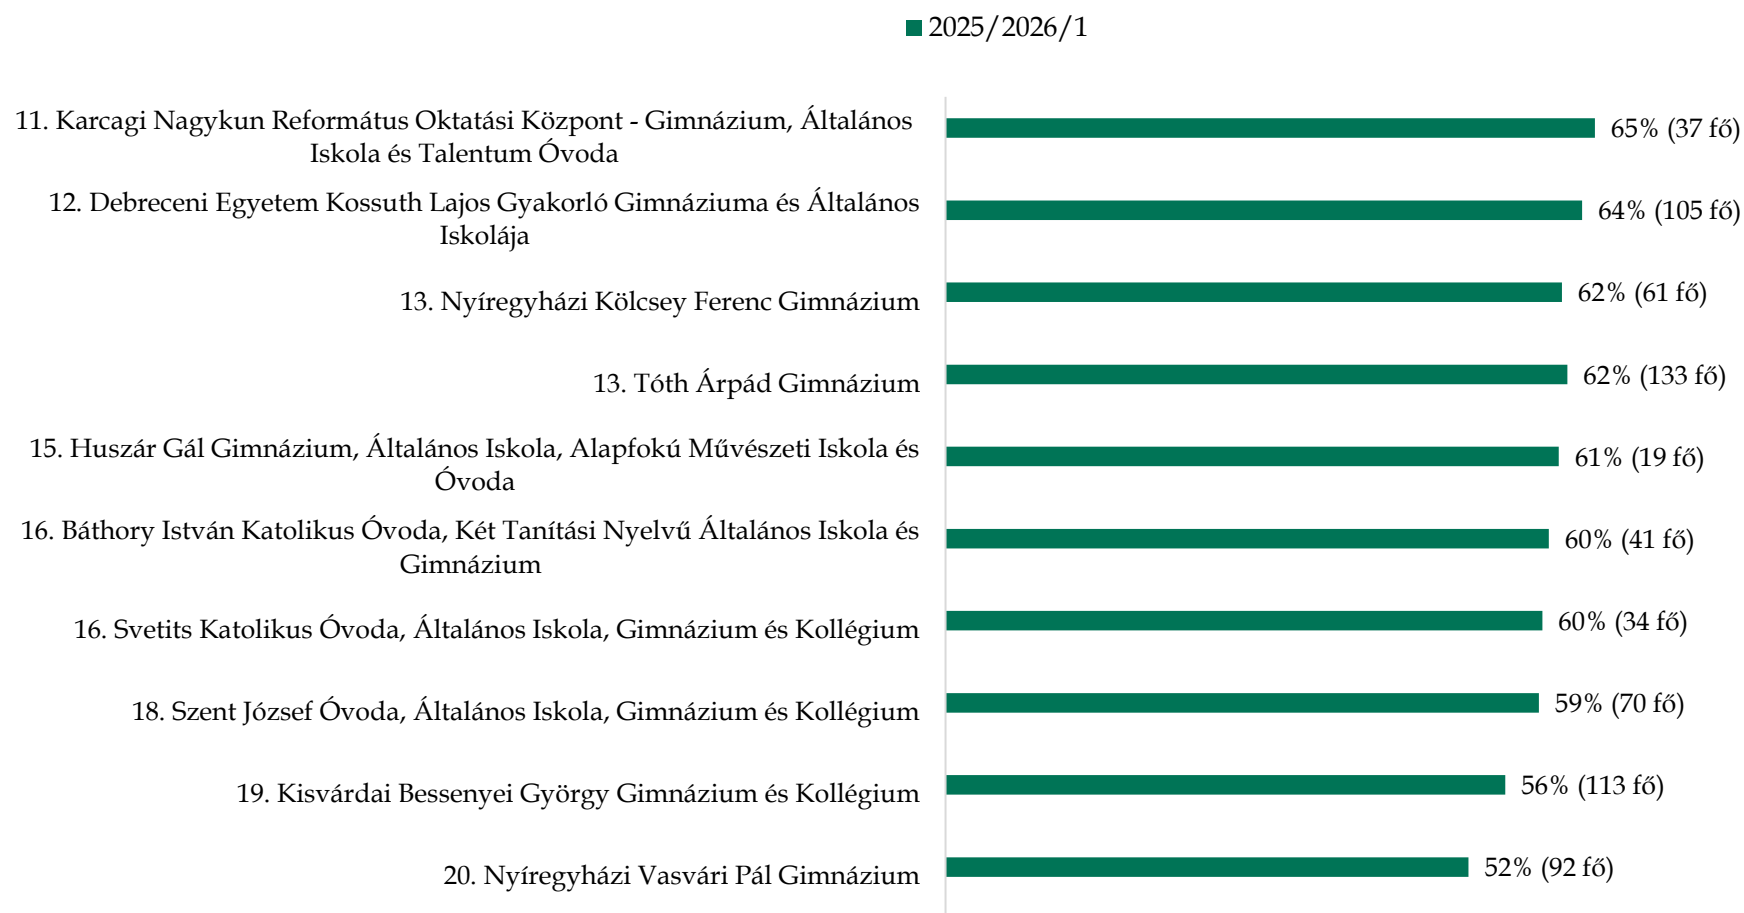

Érettségizettek/felvett és jogviszonyt megkezdett hallgatók száma gimnáziumonként
2025/26/1 félévére vonatkozóan a 18-22 éves korosztályt vizsgálva

■ 2025/2026/1

Érettségizettek/felvett és jogviszonyt megkezdett hallgatók száma gimnáziumonként
2025/26/1 félévére vonatkozóan a 18-22 éves korosztályt vizsgálva