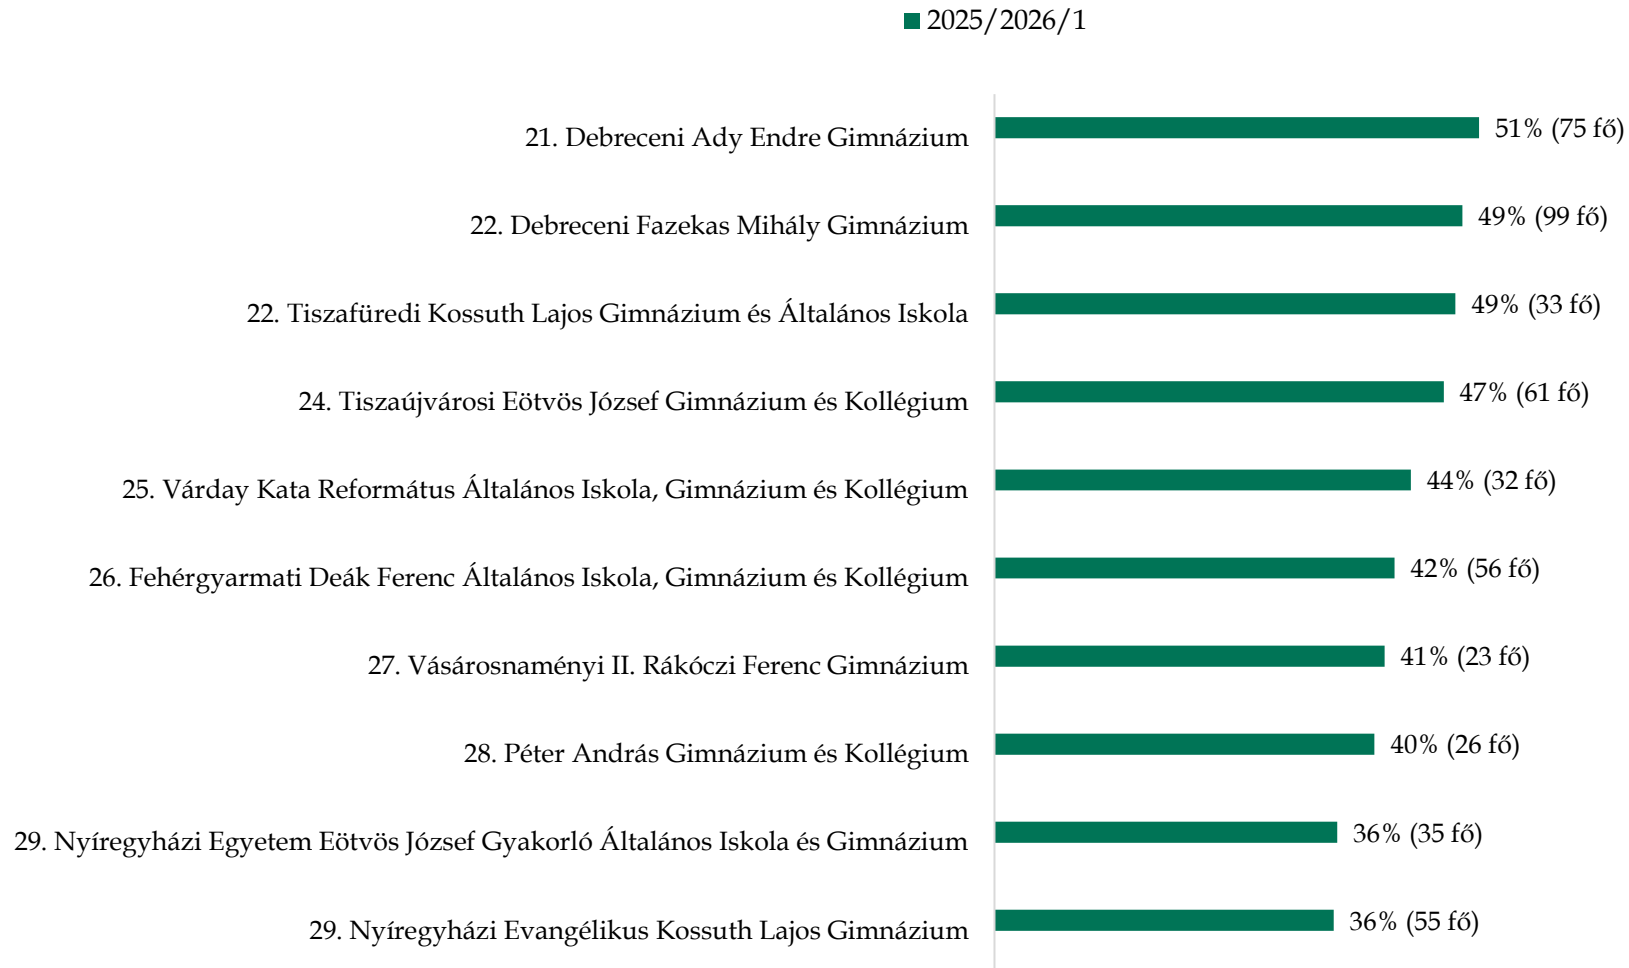

Érettségizettek/ felvett és jogviszonyt megkezdett hallgatók száma középiskolánként
2025/26/1 félévére vonatkozóan a 18-22 éves korosztályt vizsgálva